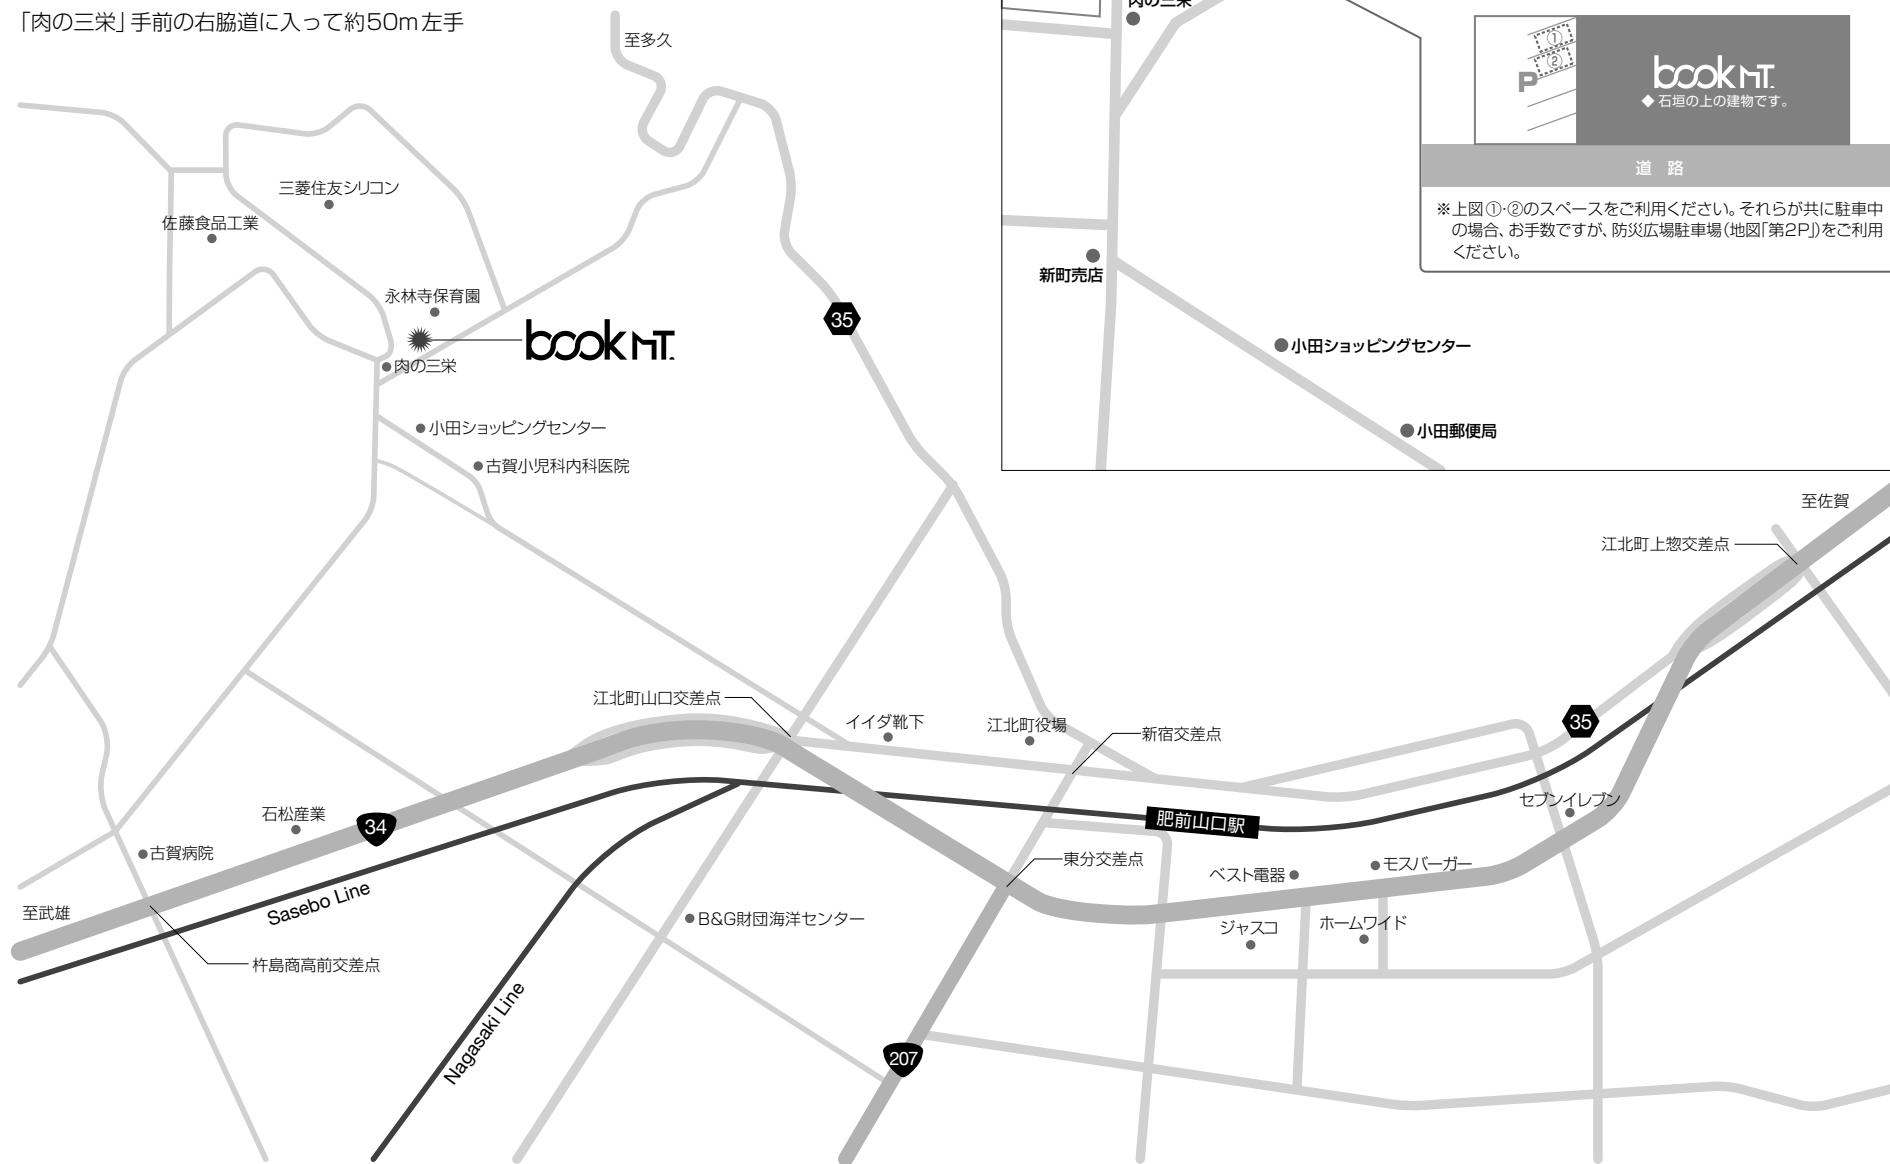

### ■佐賀方面から

国道34号線「江北町上惣」交差点で左車線を直進し、高架下より県道35号線へ道なりに直進し、「江北町山口」交差点を右折してすぐの点滅信号を左折「小田ショッピングセンター」を過ぎ、つき当たりを右折「肉の三栄」手前の右脇道に入って約50m左手

### ■武雄方面から

国道34号線「杵島商高前」交差点を左折し、1つ目の交差点を右折道なりに約1.2km 程直進「肉の三栄」手前の右脇道に入って約50m左手

**駐車場のご利用について**

◆石垣の上の建物です。

道路

※上図①・②のスペースをご利用ください。それらが共に駐車中の場合、お手数ですが、防災広場駐車場(地図「第2P」)をご利用ください。